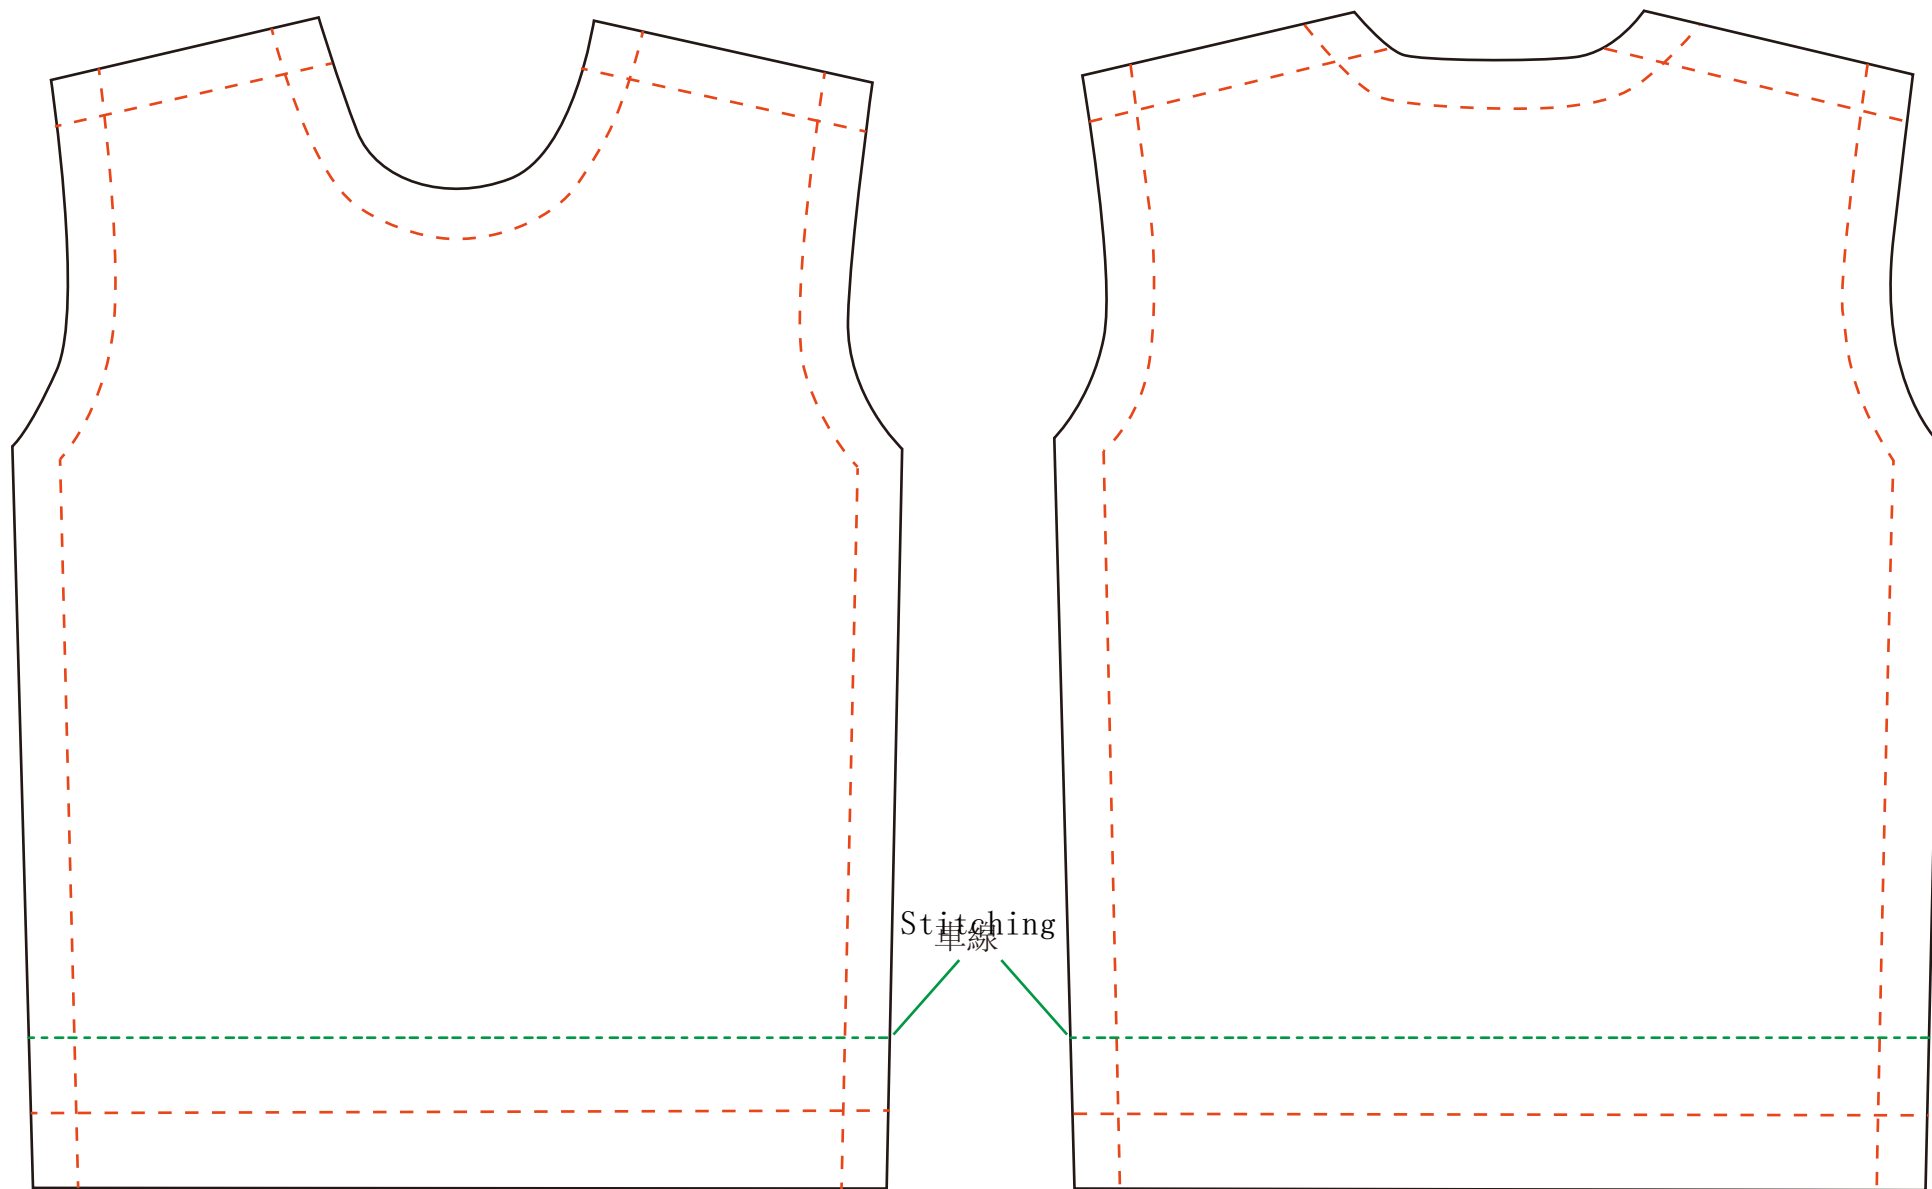

紅色虛線範圍外為止口位
Red dotted line : trimming line

成品尺寸 : 13cmX9cm
Product Size

BUDDY

Mini Tee
S-MT-01-01
06/04/2019

前面
Front

背面
Back

領
Collar

左袖
Left sleeve

右袖
Right sleeve

車線
Stitching