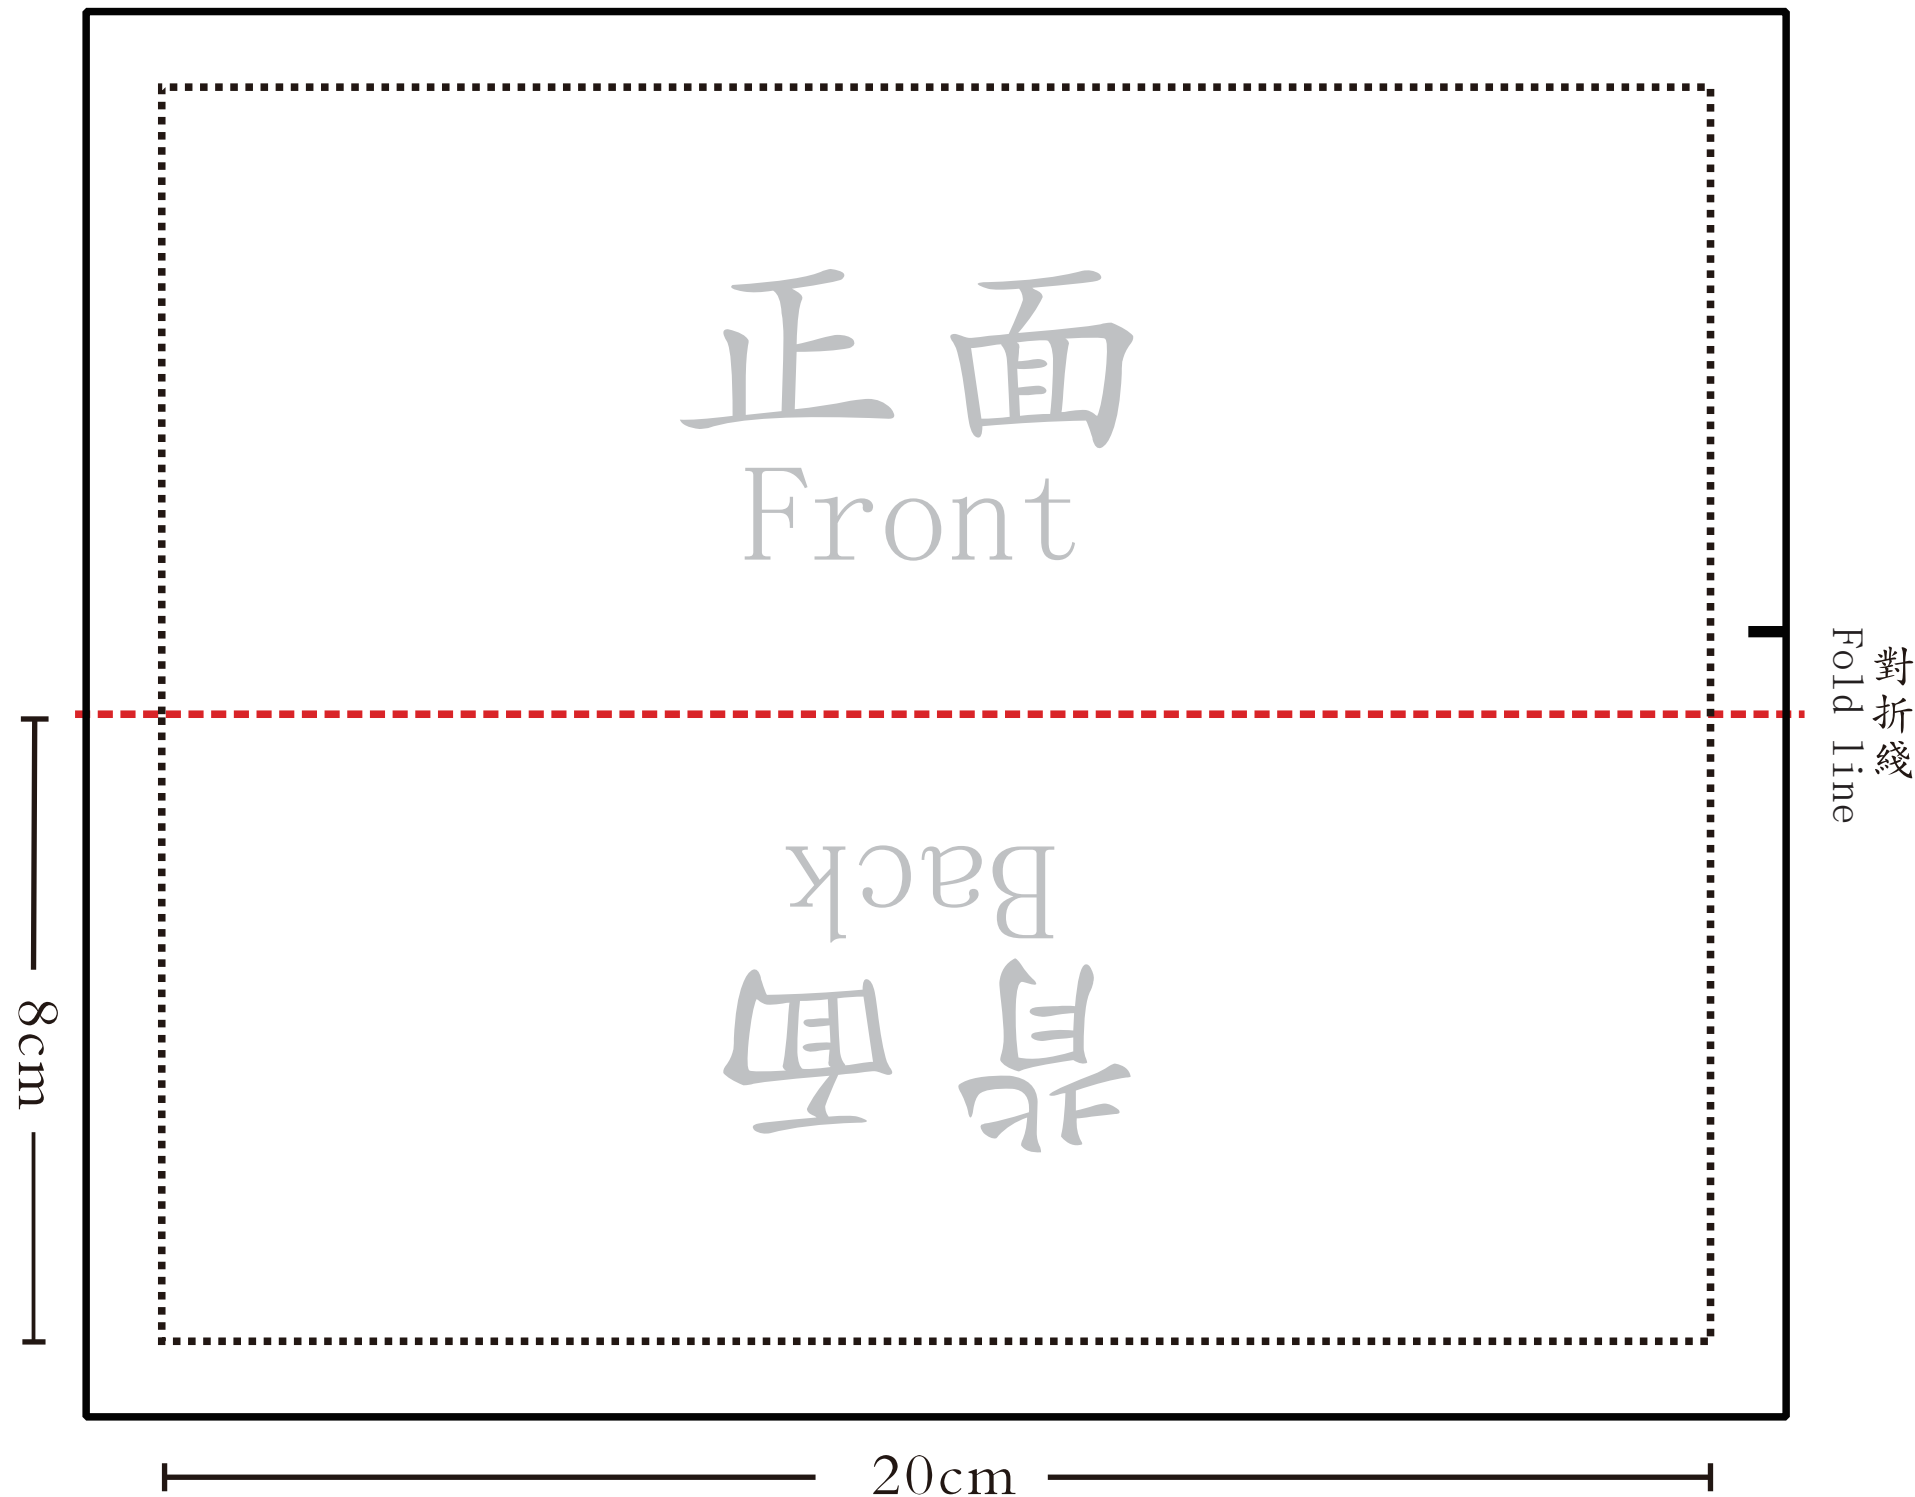

BUDDY

Pencil Case 筆袋

款號:

Style No.

款式: S-BP-01-01

Style

來稿須知:

Artwork Guidelines

1) 設計稿最大面積為實綫以內範圍。

Black line : Bleed

2) 實際成品最大可視面積為虛綫以內範圍 (20x8cm)。

Black dotted line : Trimming area (20x8cm)

正面方向
Front

背面方向
Back

成品 Product outcome