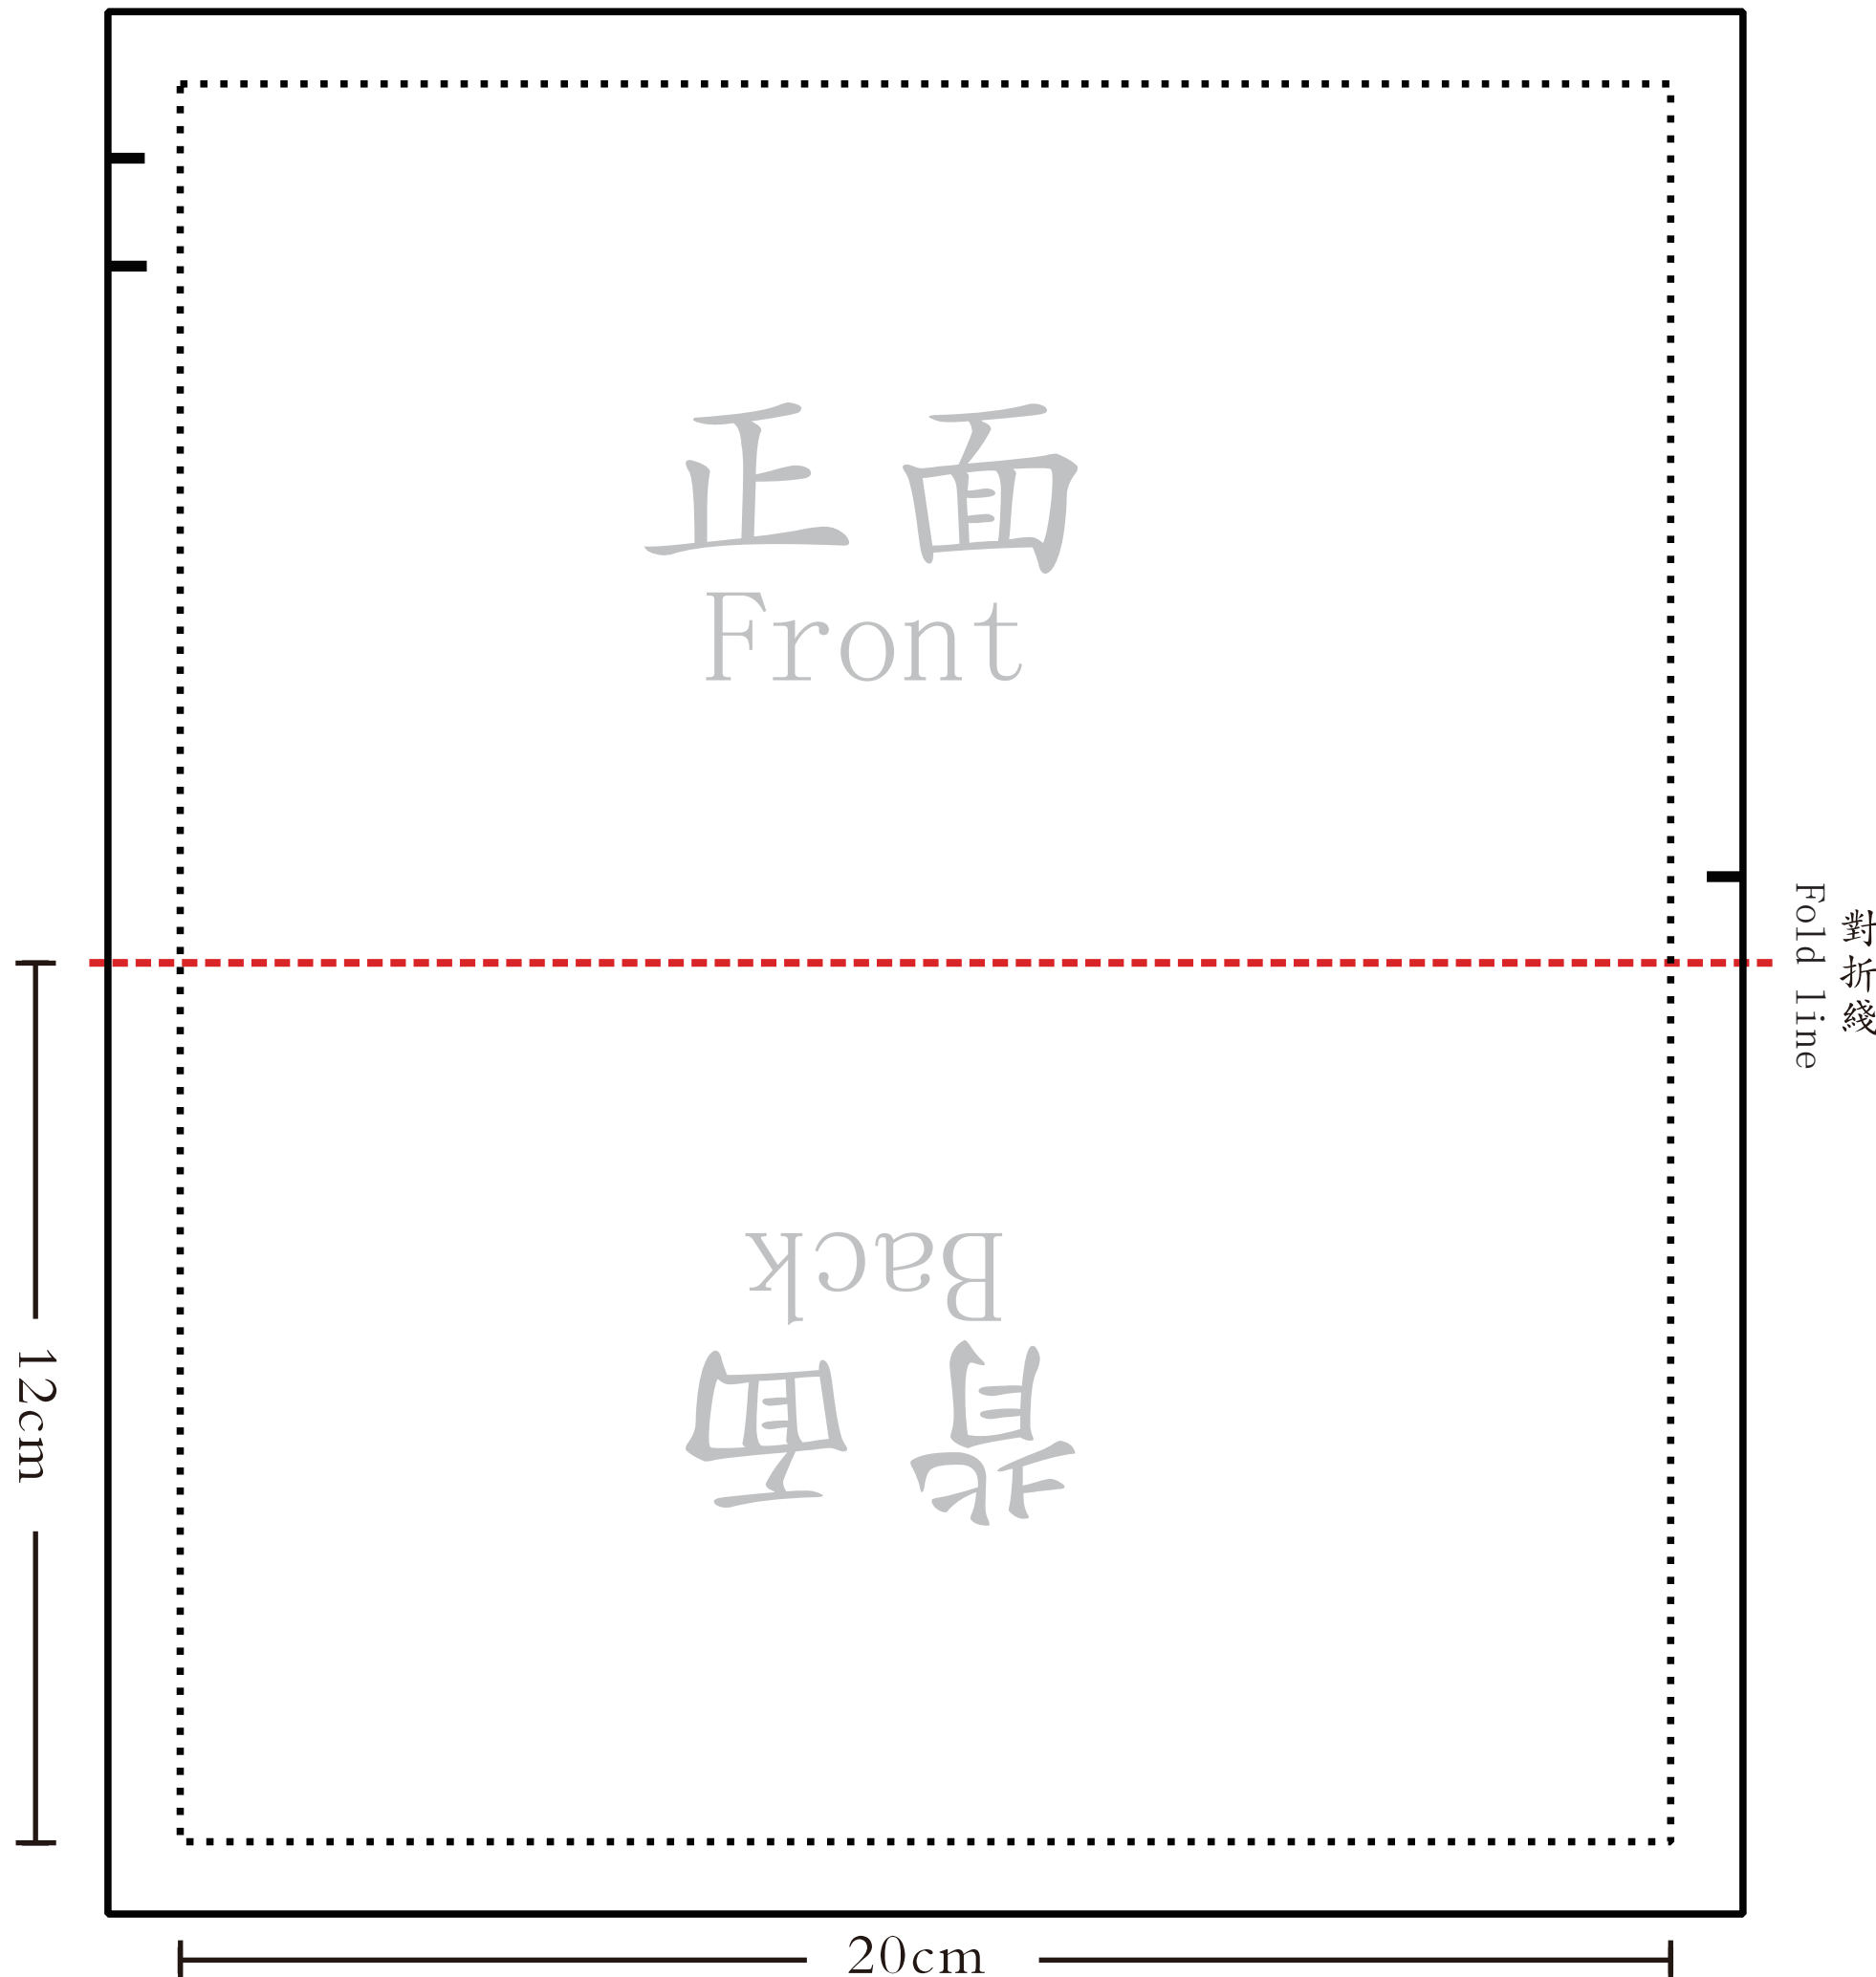

## Pencil Case 筆袋

款號: \_\_\_\_\_

Style No.

款式: S-BP-01-02

Style

來稿須知:

Artwork Guidelines

- 1) 設計稿最大面積為實綫以內範圍。  
Black line : Bleed
- 2) 實際成品最大可視面積為虛綫以內範圍 (20x12cm)  
Black dotted line : Trimming area (20x12cm)

正面方向

背面方向

成品

Product outcome