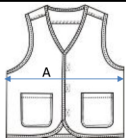

### V領背心 G-WV-XS-01-001/002/003 系列

量度單位：英寸

部位及尺寸		90	100	110	120	130	140	XXS	XS	S	M	L	XL	XXL	3XL
A	胸圍(半圍) 夾下1"度	14 1/2	15 1/4	16	16 3/4	17 1/2	18 1/4	19	20	21	22	23	24 1/2	26 1/2	28 1/2
B	衫長(後中度)	15 1/2	16 1/2	17 1/2	18 1/2	19 1/2	20 1/2	21 1/2	23	24 1/2	26	27 1/2	29	30	31

### 企領背心G-WV-XS-02-001/002/003/005 系列

量度單位：英寸

部位及尺寸		XXS	XS	S	M	L	XL	XXL	3XL
A	胸圍(半圍) 夾下1"度	18	19	20	21	22	23 1/2	25 1/2	27 1/2
B	衫長(後中度)	20 3/4	22 1/4	23 3/4	25 1/4	26 3/4	28 1/4	29 1/4	30 1/4

### 搖珠企領背心G-WV-XS-03-001-DCAFA

量度單位：英寸

部位及尺寸		XXS	XS	S	M	L	XL	XXL	3XL
A	胸圍(半圍) 夾下1"度	17	18	19	20	21	22 1/2	24 1/2	26 1/2
B	衫長(後中度)	22	23 1/2	25	26 1/2	28	29 1/2	30 1/2	31 1/2