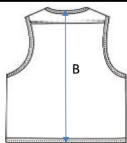

### V領背心 G-WV-XS-01-001/002/003 系列

量度單位：英寸

部位及尺寸		90	100	110	120	130	140	XXS	XS	S	M	L	XL	XXL	3XL
A	胸圍(半圍) 夾下1"度	14 1/2	15 1/4	16	16 3/4	17 1/2	18 1/4	19	20	21	22	23	24 1/2	26 1/2	28 1/2
B	衫長(後中度)	15 1/2	16 1/2	17 1/2	18 1/2	19 1/2	20 1/2	21 1/2	23	24 1/2	26	27 1/2	29	30	31

### 企領背心G-WV-XS-02-001/002/003/005 系列

量度單位：英寸

部位及尺寸		XXS	XS	S	M	L	XL	XXL	3XL
A	胸圍(半圍) 夾下1"度	18	19	20	21	22	23 1/2	25 1/2	27 1/2
B	衫長(後中度)	20 3/4	22 1/4	23 3/4	25 1/4	26 3/4	28 1/4	29 1/4	30 1/4

### 搖珠企領背心G-WV-XS-03-001-DCAFA

量度單位：英寸

部位及尺寸		XXS	XS	S	M	L	XL	XXL	3XL
A	胸圍(半圍) 夾下1"度	17	18	19	20	21	22 1/2	24 1/2	26 1/2
B	衫長(後中度)	22	23 1/2	25	26 1/2	28	29 1/2	30 1/2	31 1/2