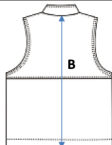

### V領背心 G-WV-XS-01-001/002/003 系列

量度單位：英寸

部位及尺寸		90	100	110	120	130	140	XXS	XS	S	M	L	XL	XXL	3XL
A	胸圍(半圍) 夾下1"度	14 1/2	15 1/4	16	16 3/4	17 1/2	18 1/4	19	20	21	22	23	24 1/2	26 1/2	28 1/2
B	衫長(後中度)	15 1/2	16 1/2	17 1/2	18 1/2	19 1/2	20 1/2	21 1/2	23	24 1/2	26	27 1/2	29	30	31

### 企領背心G-WV-XS-02-001/002/003/005 系列

量度單位：英寸

部位及尺寸		XXS	XS	S	M	L	XL	XXL	3XL
A	胸圍(半圍) 夾下1"度	18	19	20	21	22	23 1/2	25 1/2	27 1/2
B	衫長(後中度)	20 3/4	22 1/4	23 3/4	25 1/4	26 3/4	28 1/4	29 1/4	30 1/4

### 搖珠企領背心G-WV-XS-03-001-DCAFA

量度單位：英寸

部位及尺寸		XXS	XS	S	M	L	XL	XXL	3XL
A	胸圍(半圍) 夾下1"度	17	18	19	20	21	22 1/2	24 1/2	26 1/2
B	衫長(後中度)	22	23 1/2	25	26 1/2	28	29 1/2	30 1/2	31 1/2