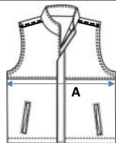

### V領背心 G-WV-XS-01-001/002/003 系列

量度單位：英寸

部位及尺寸		90	100	110	120	130	140	XXS	XS	S	M	L	XL	XXL	3XL
A	胸圍(半圍) 夾下1"度	14 1/2	15 1/4	16	16 3/4	17 1/2	18 1/4	19	20	21	22	23	24 1/2	26 1/2	28 1/2
B	衫長(後中度)	15 1/2	16 1/2	17 1/2	18 1/2	19 1/2	20 1/2	21 1/2	23	24 1/2	26	27 1/2	29	30	31

### 企領背心G-WV-XS-02-001/002/003/005 系列

量度單位：英寸

部位及尺寸		XXS	XS	S	M	L	XL	XXL	3XL
A	胸圍(半圍) 夾下1"度	18	19	20	21	22	23 1/2	25 1/2	27 1/2
B	衫長(後中度)	20 3/4	22 1/4	23 3/4	25 1/4	26 3/4	28 1/4	29 1/4	30 1/4

### 搖珠企領背心G-WV-XS-03-001-DCAFA

量度單位：英寸

部位及尺寸		XXS	XS	S	M	L	XL	XXL	3XL
A	胸圍(半圍) 夾下1"度	17	18	19	20	21	22 1/2	24 1/2	26 1/2
B	衫長(後中度)	22	23 1/2	25	26 1/2	28	29 1/2	30 1/2	31 1/2