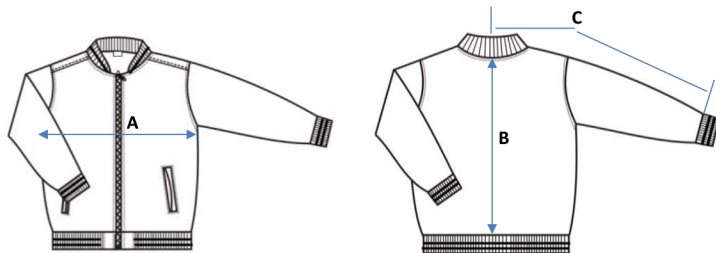

棒球襖 G-BJ-LS-01 / G-BJ-LR-01 系列

量度單位：英寸

部位及尺寸		XXS	XS	S	M	L	XL	XXL	3XL
A	胸闊(半圍) 夾下1"度	18	19	20	21	22	23 1/2	25 1/2	27 1/2
B	衫長 (後中度)	20 1/2	21 3/4	23	24 1/4	25 1/2	27	28	29
C	袖長 (後中度)	27 1/2	28 3/4	30 1/2	32 1/4	34	35	36	37

棒球襖 G-BJ-LS-03

量度單位：英寸

部位及尺寸		XXS	XS	S	M	L	XL	XXL	3XL
A	胸闊(半圍) 夾下1"度	19	20	21	22	23	24 1/2	26	28
B	衫長 (後中度)	21	22	23	24 1/2	26	27 1/2	29	30
C	袖長 (後中度)	28 1/2	30 1/4	32	33 1/2	35	36 1/2	37 1/2	38 1/2