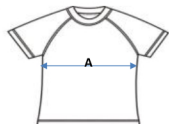

短袖：G-RG-SR-02/長袖：G-RG-LR-02系列

量度單位：英寸

部位及尺寸		XS	S	M	L	XL	XXL	3XL
A	胸圍(半圍) 夾下1"度	14 1/2	15 1/2	16 1/2	17 1/2	18 1/2	19 1/2	20 1/2
B	衫長(後中度)	19	20	21	22	23	24	25
C	短袖袖長(後中度)	13 1/2	14 1/4	15	15 3/4	16 1/2	17 1/4	18
D	長袖袖長(後中度)	26 1/2	27 3/4	29	30 1/4	31 1/2	32 3/4	34

短袖：