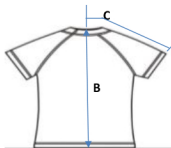

短袖：G-RG-SR-02/長袖：G-RG-LR-02系列

量度單位：英寸

部位及尺寸		XS	S	M	L	XL	XXL	3XL
A	胸圍(半圍) 夾下1"度	14 1/2	15 1/2	16 1/2	17 1/2	18 1/2	19 1/2	20 1/2
B	衫長(後中度)	19	20	21	22	23	24	25
C	短袖袖長(後中度)	13 1/2	14 1/4	15	15 3/4	16 1/2	17 1/4	18
D	長袖袖長(後中度)	26 1/2	27 3/4	29	30 1/4	31 1/2	32 3/4	34

短袖：