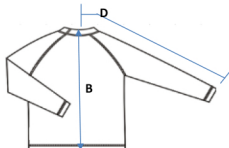

短袖：G-RG-SR-01/長袖：G-RG-LR-01系列

量度單位：英寸

部位及尺寸		XS	S	M	L	XL	XXL	3XL
A	胸圍(半圍) 夾下1"度	15 1/2	16 1/2	17 1/2	18 1/2	19 1/2	20 1/2	21 1/2
B	衫長(後中度)	22 1/2	23 1/2	24 1/2	25 1/2	26 1/2	27 1/2	28 1/2
C	短袖袖長(後中度)	14	14 3/4	15 1/2	16 1/4	17	17 3/4	18 1/2
D	長袖袖長(後中度)	29 1/2	30 3/4	32	33 1/4	34 1/2	35 3/4	37

短袖：

長袖：

短袖：G-RG-SR-02/長袖：G-RG-LR-02系列

量度單位：英寸

部位及尺寸		XS	S	M	L	XL	XXL	3XL
A	胸圍(半圍) 夾下1"度	14 1/2	15 1/2	16 1/2	17 1/2	18 1/2	19 1/2	20 1/2
B	衫長(後中度)	19	20	21	22	23	24	25
C	短袖袖長(後中度)	13 1/2	14 1/4	15	15 3/4	16 1/2	17 1/4	18
D	長袖袖長(後中度)	26 1/2	27 3/4	29	30 1/4	31 1/2	32 3/4	34