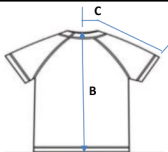

短袖：G-RG-SR-01/長袖：G-RG-LR-01系列

量度單位：英寸

部位及尺寸		XS	S	M	L	XL	XXL	3XL
A	胸圍(半圍) 夾下1"度	15 1/2	16 1/2	17 1/2	18 1/2	19 1/2	20 1/2	21 1/2
B	衫長(後中度)	22 1/2	23 1/2	24 1/2	25 1/2	26 1/2	27 1/2	28 1/2
C	短袖袖長(後中度)	14	14 3/4	15 1/2	16 1/4	17	17 3/4	18 1/2
D	長袖袖長(後中度)	29 1/2	30 3/4	32	33 1/4	34 1/2	35 3/4	37

短袖：

長袖：

短袖：G-RG-SR-02/長袖：G-RG-LR-02系列

量度單位：英寸

部位及尺寸		XS	S	M	L	XL	XXL	3XL
A	胸圍(半圍) 夾下1"度	14 1/2	15 1/2	16 1/2	17 1/2	18 1/2	19 1/2	20 1/2
B	衫長(後中度)	19	20	21	22	23	24	25
C	短袖袖長(後中度)	13 1/2	14 1/4	15	15 3/4	16 1/2	17 1/4	18
D	長袖袖長(後中度)	26 1/2	27 3/4	29	30 1/4	31 1/2	32 3/4	34