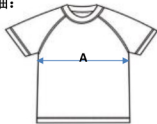

短袖：G-RG-SR-01/長袖：G-RG-LR-01系列

量度單位：英寸

部位及尺寸		XS	S	M	L	XL	XXL	3XL
A	胸圍(半圍) 夾下1"度	15 1/2	16 1/2	17 1/2	18 1/2	19 1/2	20 1/2	21 1/2
B	衫長(後中度)	22 1/2	23 1/2	24 1/2	25 1/2	26 1/2	27 1/2	28 1/2
C	短袖袖長(後中度)	14	14 3/4	15 1/2	16 1/4	17	17 3/4	18 1/2
D	長袖袖長(後中度)	29 1/2	30 3/4	32	33 1/4	34 1/2	35 3/4	37

短袖：

長袖：

短袖：G-RG-SR-02/長袖：G-RG-LR-02系列

量度單位：英寸

部位及尺寸		XS	S	M	L	XL	XXL	3XL
A	胸圍(半圍) 夾下1"度	14 1/2	15 1/2	16 1/2	17 1/2	18 1/2	19 1/2	20 1/2
B	衫長(後中度)	19	20	21	22	23	24	25
C	短袖袖長(後中度)	13 1/2	14 1/4	15	15 3/4	16 1/2	17 1/4	18
D	長袖袖長(後中度)	26 1/2	27 3/4	29	30 1/4	31 1/2	32 3/4	34