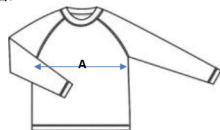

短袖：G-RG-SR-01/長袖：G-RG-LR-01系列

量度單位：英寸

部位及尺寸		XS	S	M	L	XL	XXL	3XL
A	胸圍(半圍) 夾下1"度	15 1/2	16 1/2	17 1/2	18 1/2	19 1/2	20 1/2	21 1/2
B	衫長(後中度)	22 1/2	23 1/2	24 1/2	25 1/2	26 1/2	27 1/2	28 1/2
C	短袖袖長(後中度)	14	14 3/4	15 1/2	16 1/4	17	17 3/4	18 1/2
D	長袖袖長(後中度)	29 1/2	30 3/4	32	33 1/4	34 1/2	35 3/4	37

短袖：

長袖：

短袖：G-RG-SR-02/長袖：G-RG-LR-02系列

量度單位：英寸

部位及尺寸		XS	S	M	L	XL	XXL	3XL
A	胸圍(半圍) 夾下1"度	14 1/2	15 1/2	16 1/2	17 1/2	18 1/2	19 1/2	20 1/2
B	衫長(後中度)	19	20	21	22	23	24	25
C	短袖袖長(後中度)	13 1/2	14 1/4	15	15 3/4	16 1/2	17 1/4	18
D	長袖袖長(後中度)	26 1/2	27 3/4	29	30 1/4	31 1/2	32 3/4	34